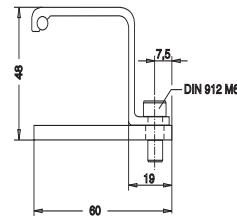

FASTENING

item no. (pair):
599-001-013